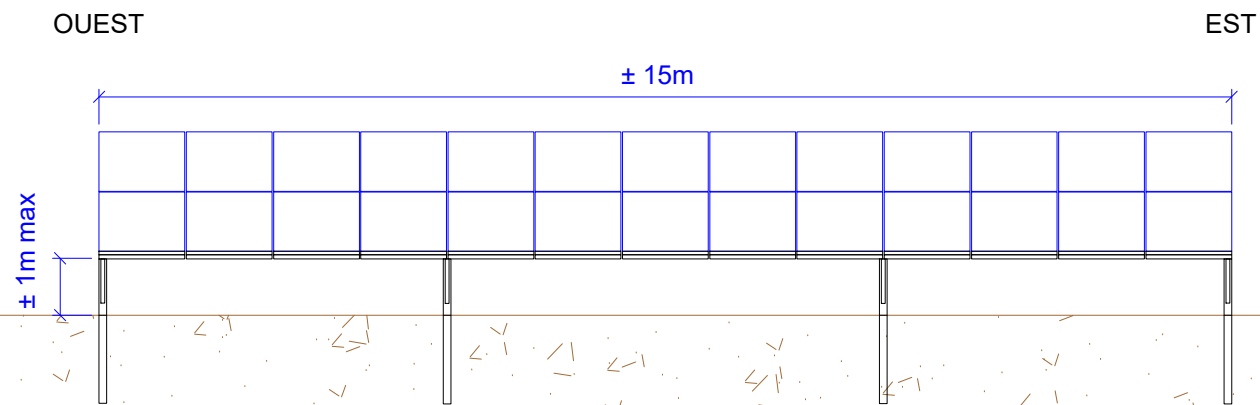

Vue de dessus

Vue de côté

Vue de face

C. NOWATKI - ARCHITECTE DPLG
 594 Chemin de Quarante
 34370 CAILLON
 06.26.41.07.05
 Siret 40073327300020

Indice	Modification	Date	Par	Département : 24	N° PLAN: MENESPLET-COUPES PV-001
B	Mise à jour structures PV	12/12/2022	LMA	PROJET : <h3>CS Les Brandes</h3> TITRE : PC3 : Plan de coupe du terrain ou de la construction Coupes de principes d'une table photovoltaïque	
A	Création	30/10/19	GWV		
 TotalEnergies Renouvelables France Agence Nouvelle-Aquitaine 35 rue Thomas Edison 33610 Canéjan E-mail : anne.frederic@totalenergies.com				Format : A3	Echelle : 1/100
				Dessiné par : GWV	Date : 30/10/19
				Vérifié par : CCH	Date : 30/10/19