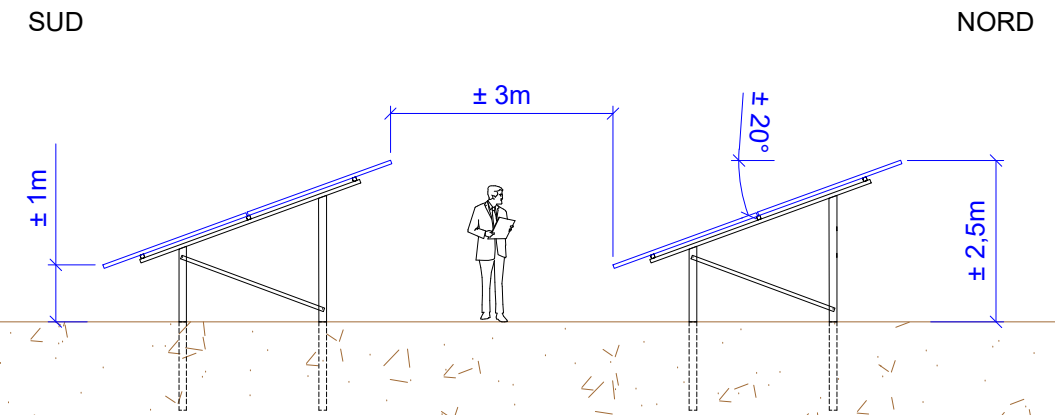

Vue de dessus

Vue de côté

Vue de face

C. NOWATKI - ARCHITECTE DPLG
 594 Chemin de Quarante
 34370 CAILLON
 06.26.41.07.05
 Siret 40073327300020

Indice	Modification	Date	Par	Département : 24	N° PLAN: MENESPLET-COUPES PV-001
B	Mise à jour structures PV	12/12/2022	LMA	PROJET : <h3>CS Les Brandes</h3> TITRE : PC3 : Plan de coupe du terrain ou de la construction Coupes de principes d'une table photovoltaïque	
A	Création	30/10/19	GWV		
 TotalEnergies Renouvelables France Agence Nouvelle-Aquitaine 35 rue Thomas Edison 33610 Canéjan E-mail : anne.frederic@totalenergies.com				Format : A3	Echelle : 1/100
				Dessiné par : GWV	Date : 30/10/19
				Vérifié par : CCH	Date : 30/10/19